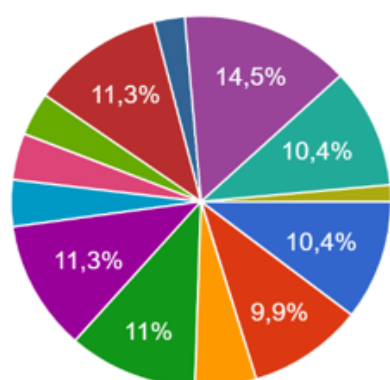

LICEO SCIENTIFICO PASTEUR
2° REPORT QUESTIONARIO ONLINE DAD
periodo 1°-30 APRILE 2020

MATERIA DI INSEGNAMENTO:

345 risposte

SEZIONE

345 risposte

Piattaforme utilizzate per le lezioni online (a ciascun docente è consentito l'uso di più piattaforme)

NUMERO INCONTRI LIVE (nel periodo di riferimento):

345 risposte

MATERIALE DI STUDIO CONSULTABILE SU WEB:

345 risposte

MATERIALE DI STUDIO CONSULTABILE SU RAI SCUOLA:

345 risposte

PROGRAMMAZIONE INDIVIDUALE: