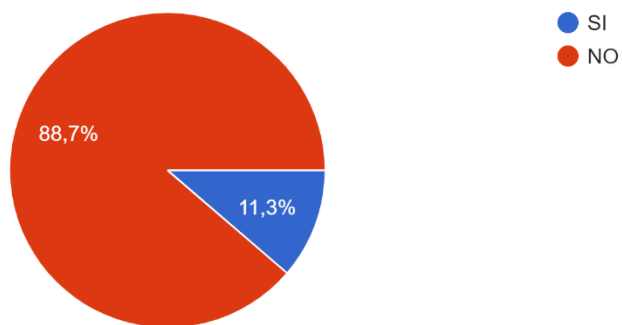

NUMERO INCONTRI LIVE (nel periodo di riferimento):

345 risposte

MATERIALE DI STUDIO CONSULTABILE SU WEB:

345 risposte

MATERIALE DI STUDIO CONSULTABILE SU RAI SCUOLA:

345 risposte

PROGRAMMAZIONE INDIVIDUALE: