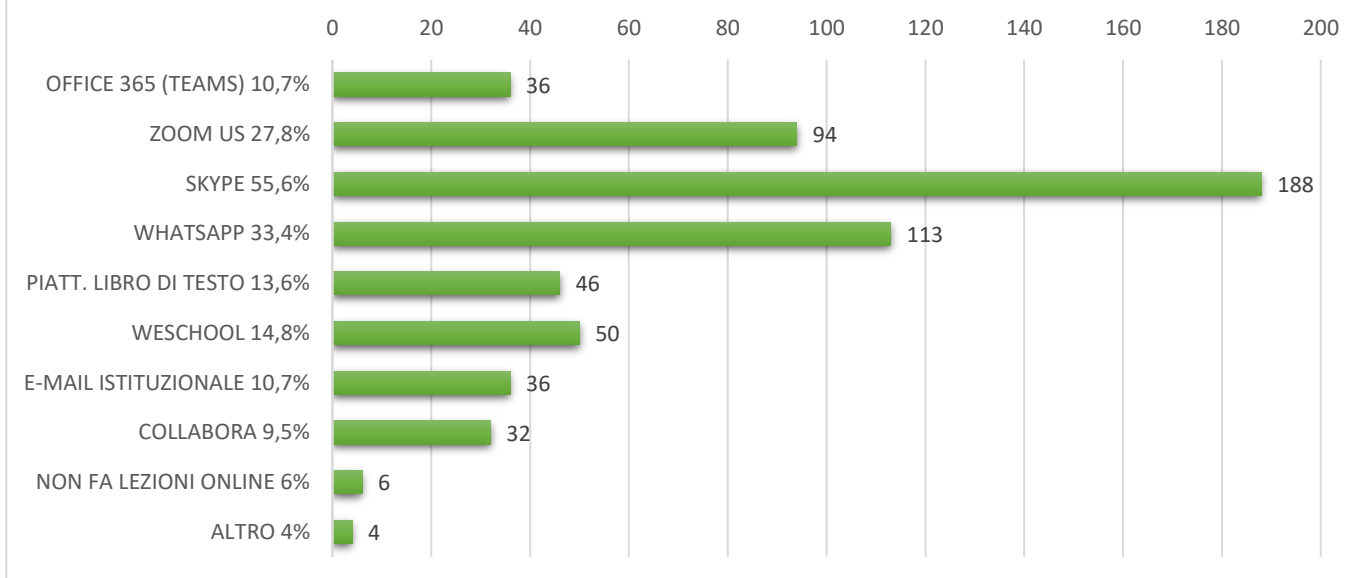

LICEO SCIENTIFICO PASTEUR
2° REPORT QUESTIONARIO ONLINE DAD
periodo 1°-30 APRILE 2020

MATERIA DI INSEGNAMENTO:

345 risposte

SEZIONE

345 risposte

Piattaforme utilizzate per le lezioni online (a ciascun docente è consentito l'uso di più piattaforme)

NUMERO INCONTRI LIVE (nel periodo di riferimento):

345 risposte

MATERIALE DI STUDIO CONSULTABILE SU WEB:

345 risposte

MATERIALE DI STUDIO CONSULTABILE SU RAI SCUOLA:

345 risposte

PROGRAMMAZIONE INDIVIDUALE: