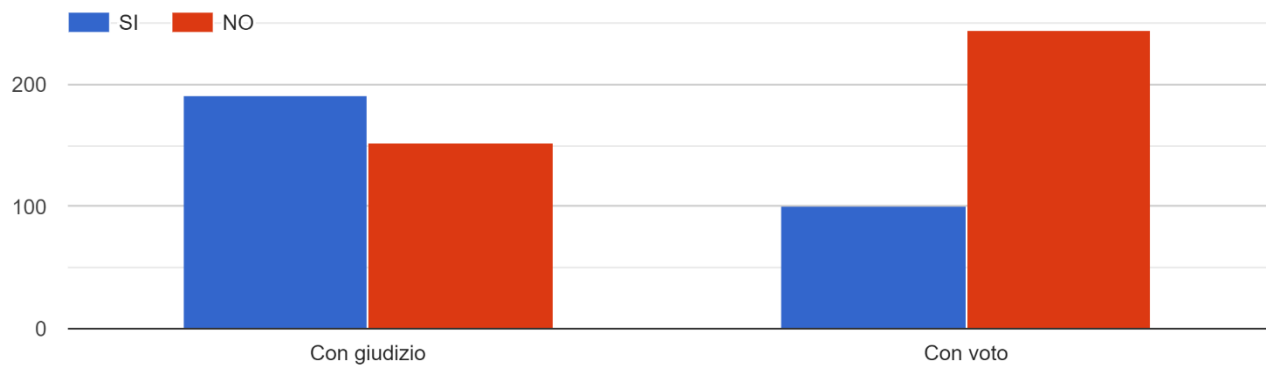

VERIFICHE ORALI