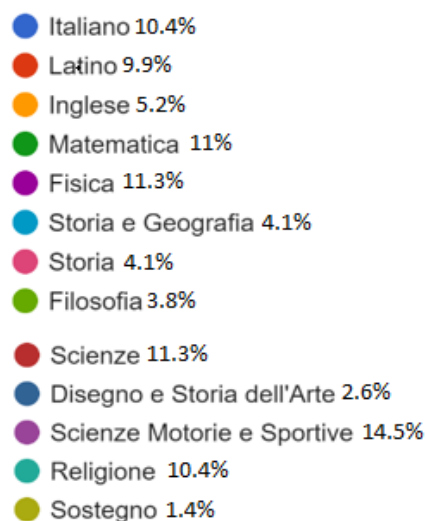

LICEO SCIENTIFICO PASTEUR
2° REPORT QUESTIONARIO ONLINE DAD
periodo 1°-30 APRILE 2020

MATERIA DI INSEGNAMENTO:

345 risposte

SEZIONE

345 risposte

Piattaforme utilizzate per le lezioni online (a ciascun docente è consentito l'uso di più piattaforme)

NUMERO INCONTRI LIVE (nel periodo di riferimento):

345 risposte

MATERIALE DI STUDIO CONSULTABILE SU WEB:

345 risposte

MATERIALE DI STUDIO CONSULTABILE SU RAI SCUOLA:

345 risposte

PROGRAMMAZIONE INDIVIDUALE: