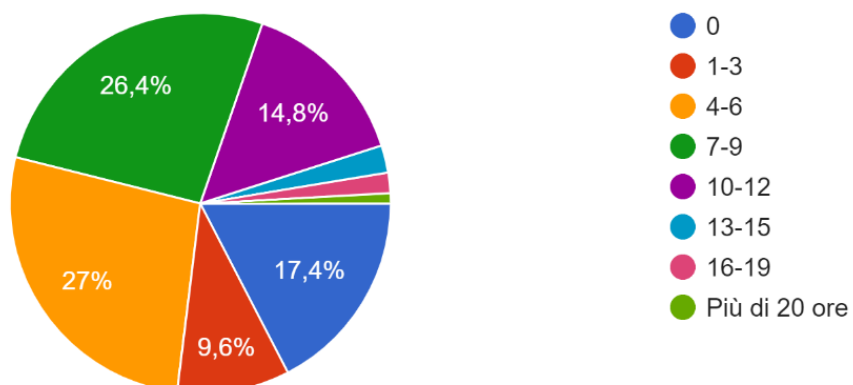

LICEO SCIENTIFICO PASTEUR
2° REPORT QUESTIONARIO ONLINE DAD
periodo 1°-30 APRILE 2020

MATERIA DI INSEGNAMENTO:

345 risposte

SEZIONE

345 risposte

Piattaforme utilizzate per le lezioni online (a ciascun docente è consentito l'uso di più piattaforme)

NUMERO INCONTRI LIVE (nel periodo di riferimento):

345 risposte

MATERIALE DI STUDIO CONSULTABILE SU WEB:

345 risposte

MATERIALE DI STUDIO CONSULTABILE SU RAI SCUOLA:

345 risposte

PROGRAMMAZIONE INDIVIDUALE: