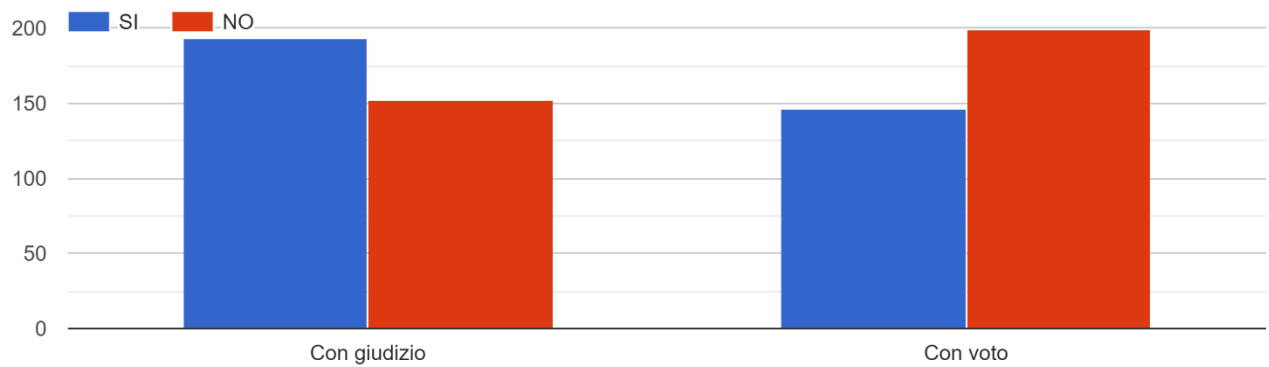

VERIFICHE SCRITTE/PRATICHE