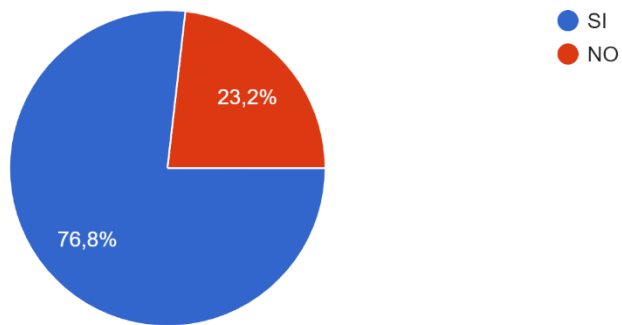

LICEO SCIENTIFICO PASTEUR
2° REPORT QUESTIONARIO ONLINE DAD
periodo 1°-30 APRILE 2020

MATERIA DI INSEGNAMENTO:

345 risposte

SEZIONE

345 risposte

Piattaforme utilizzate per le lezioni online (a ciascun docente è consentito l'uso di più piattaforme)

NUMERO INCONTRI LIVE (nel periodo di riferimento):

345 risposte

MATERIALE DI STUDIO CONSULTABILE SU WEB:

345 risposte

MATERIALE DI STUDIO CONSULTABILE SU RAI SCUOLA:

345 risposte

PROGRAMMAZIONE INDIVIDUALE: