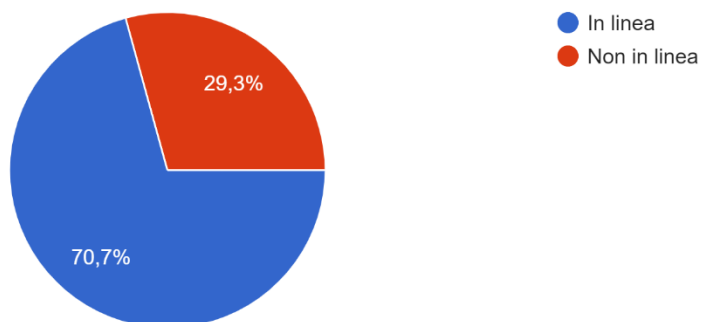

PROGRAMMAZIONE INDIVIDUALE:

345 risposte