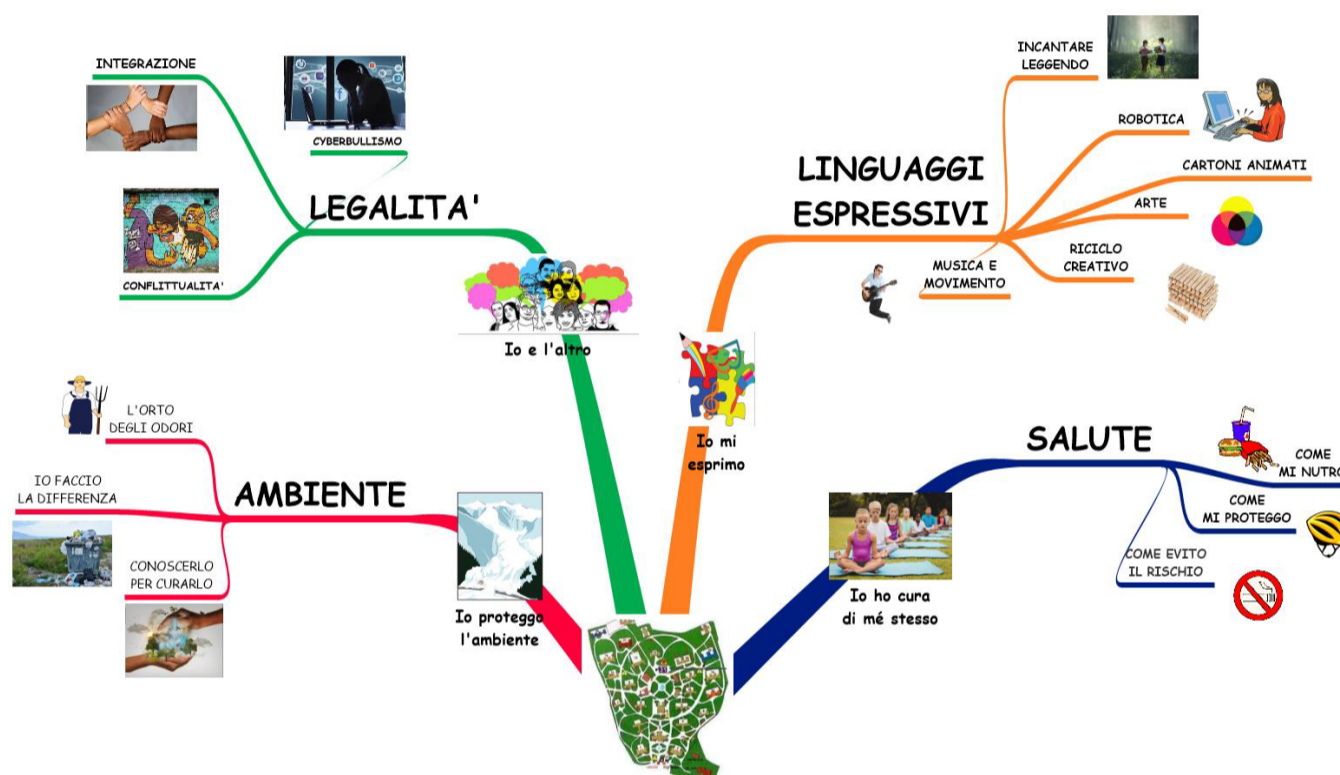

EDUCATA-MENTE

POLO SCUOLA-SALUTE

I VENERDÌ AL PARCO

per le Scuole della ASL Roma 1

LE STRADE CHE PORTANO AL PARCO

MEETING EDUCATA-MENTE 2020

Nel Comprensorio di Santa Maria della Pietà la ASL Roma 1 ospiterà una serie di iniziative laboratoriali e seminariali, che sono pensate per proiettarsi e contaminare progressivamente le scuole di tutto il territorio e viceversa.

Con questa visione per l'anno scolastico 2019-2020 sono state selezionate alcune esperienze che, nel corso del primo Meeting delle Scuole "Educata-Mente", realizzato nel maggio 2019 dalla ASL Roma 1, hanno suscitato maggiore interesse nella comunità scolastica per qualità e innovazione, integrate da nuove proposte.

Le iniziative si svilupperanno su quattro Diretrici: **Salute**, **Ambiente**, **Legalità** e **Linguaggi Espressivi**.

Anche i genitori avranno spazi dedicati nei quali si affronteranno alcune delle tematiche educative di maggiore rilevanza.